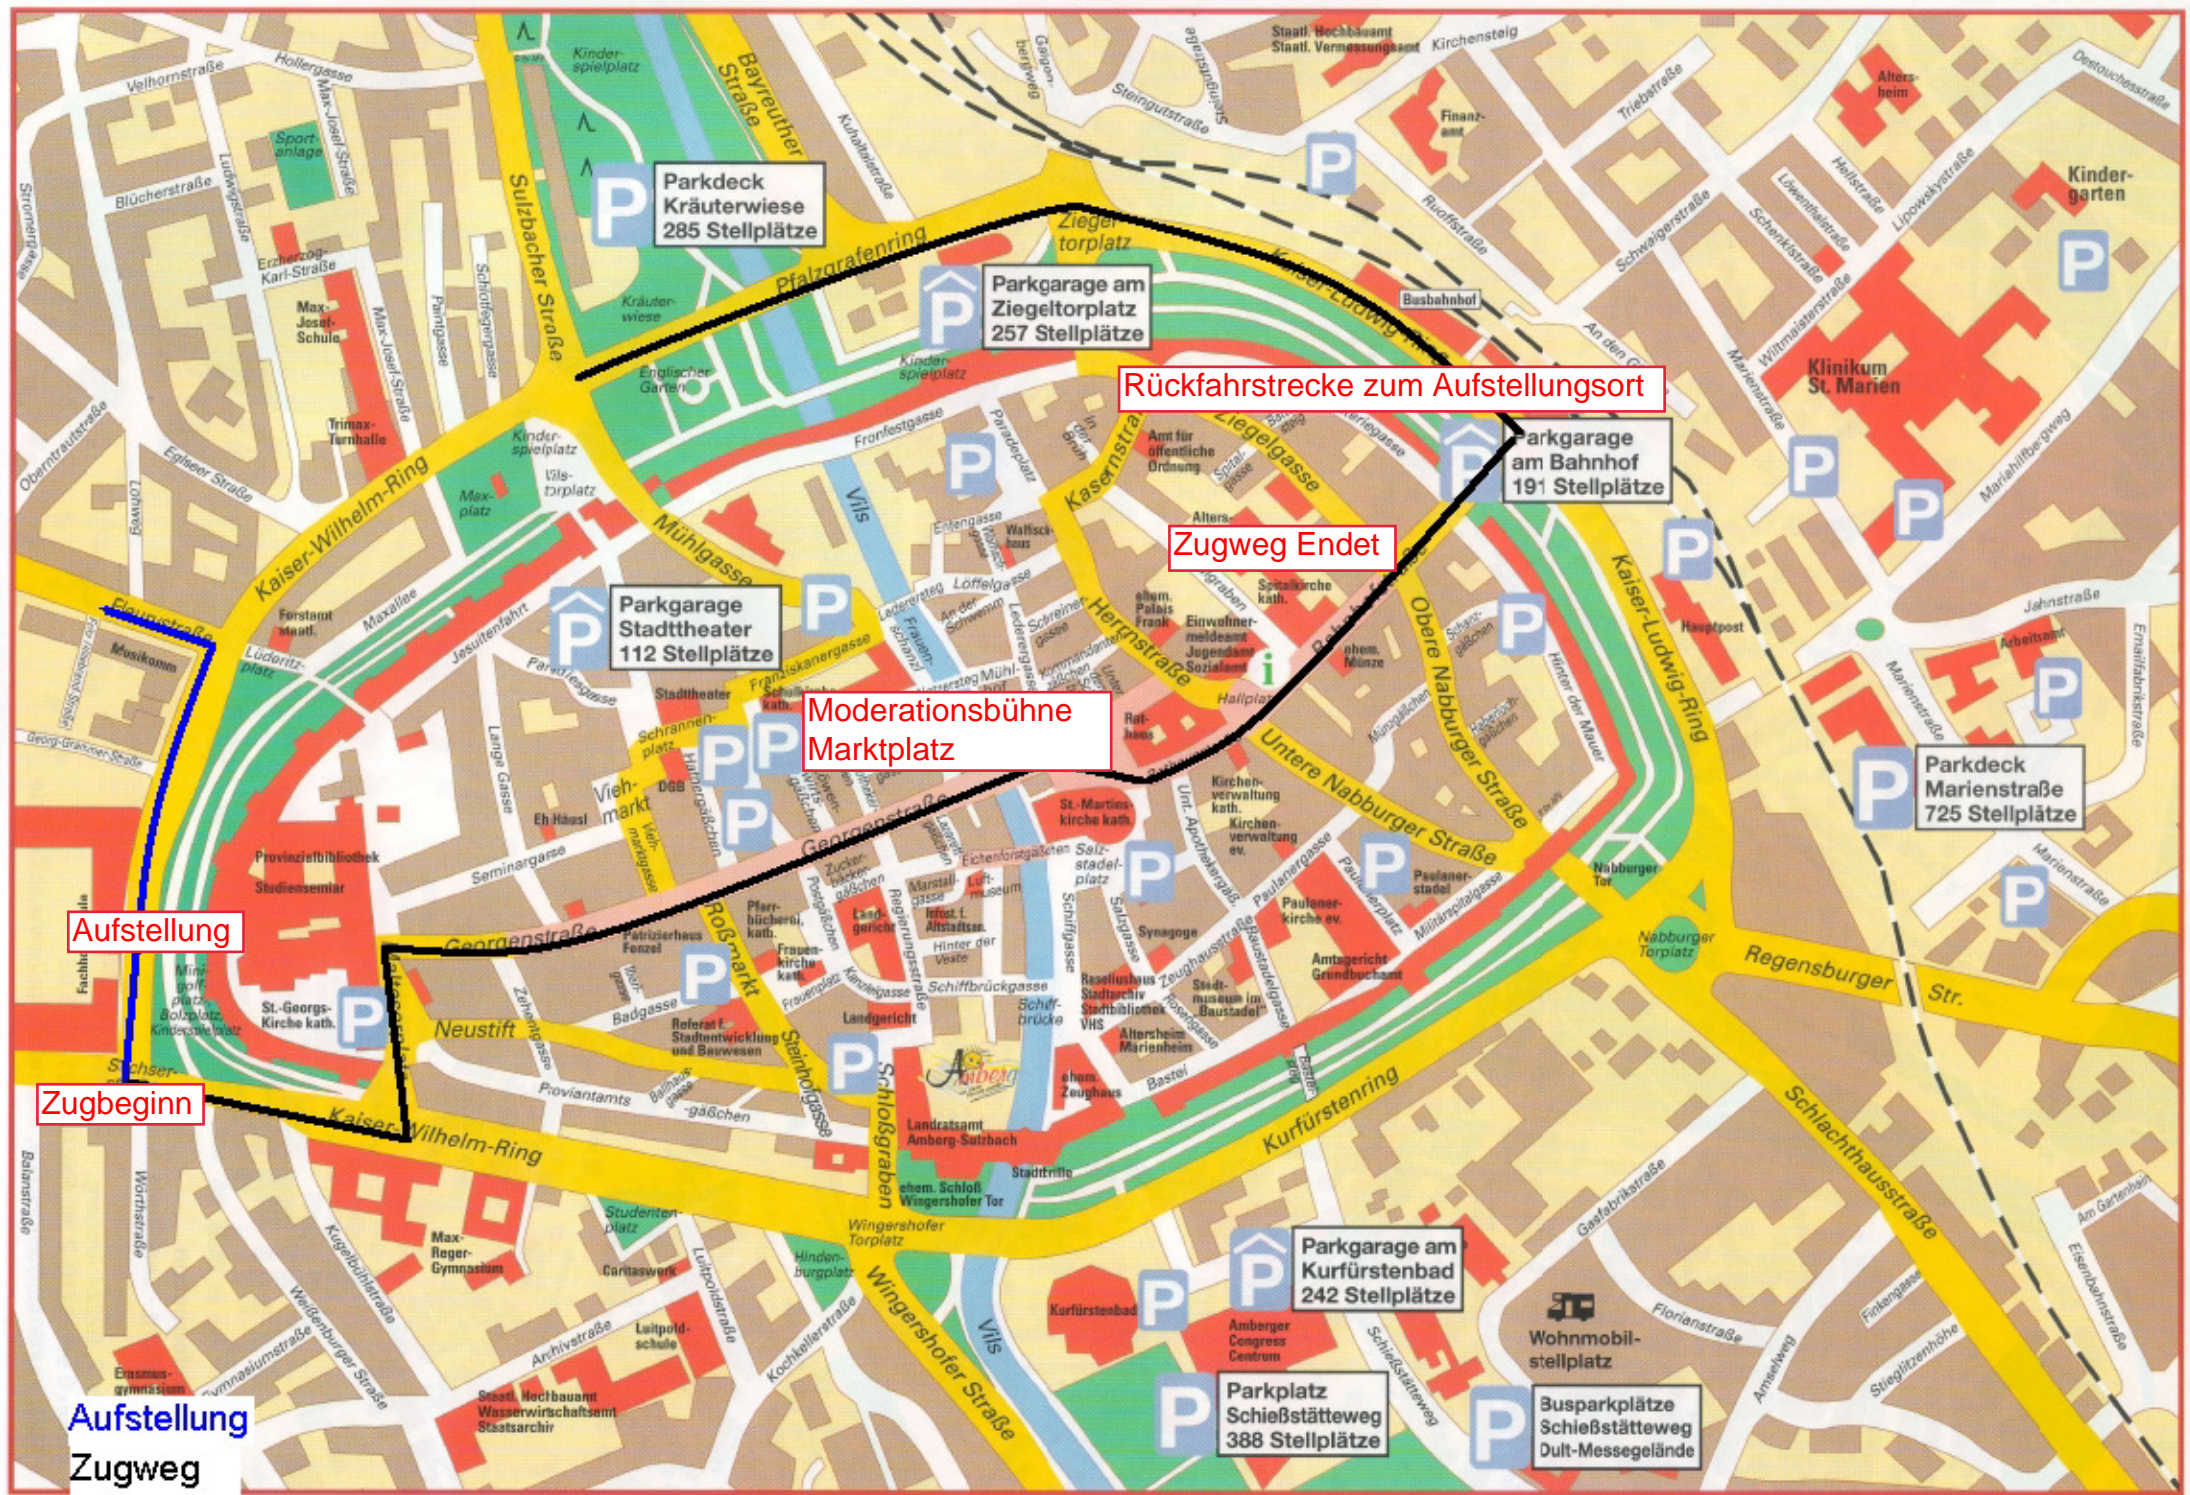

Amberg Altstadt

Mit freundlicher Genehmigung des Ambergere Fremdenverkehrsvereins e. V.

Aufstellung

Zugbeginn

Aufstellung
Zugweg

Rückfahrstrecke zum Aufstellungsort

Zugweg Endet

Moderationsbühne
Marktplatz

Parkgarage am Kurfürstenbad
242 Stellplätze

Parkplatz Schießstätteweg
388 Stellplätze

Busparkplätze
Schießstätteweg
Dult-Messegelände